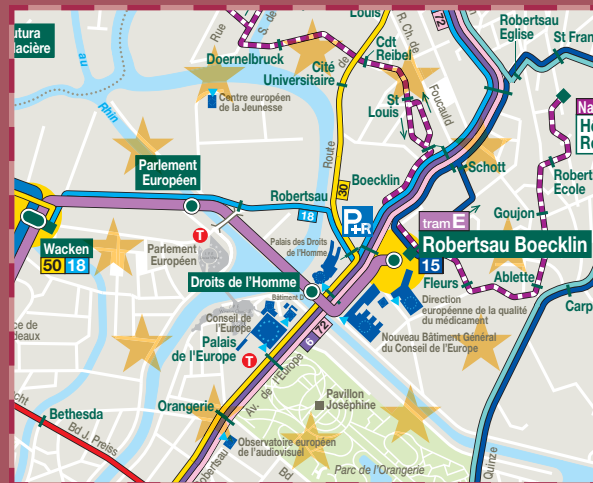

STRASBOURG Infos pratiques / Useful info

Office de Tourisme de Strasbourg

17, place de la Cathédrale - F - 67082 Strasbourg Cedex

Tél.: +33 (0)3 88 52 28 28 - Fax: +33 (0)3 88 52 28 29

E-mail: info@ot-strasbourg.fr - Internet: www.ot-strasbourg.fr

C.T.S. Info. bus / tram: Tél.: +33 (0)3 88 77 70 70

Aéroport International de Strasbourg / Entzheim

Tél.: +33 (0)3 88 64 67 67 - Internet: www.strasbourg.aeroport.fr

EuroAirport Basel / Mulhouse / Freiburg

Tél.: +33 (0)3 89 90 31 11 - Internet: www.euroairport.com

SNCF / Railway : Tél.: 08 92 35 35 35 - Internet: www.sncf.com

Taxi 13 : +33 (0)3 88 36 13 13 - Alsace Taxi: +33 (0)3 88 22 19 19

Centre d'Information sur les Institutions Européennes (C.I.I.E)

26A, avenue de la Paix - 67000 Strasbourg

Tél.: +33 (0)3 88 15 70 80 - Fax: +33 (0)3 88 15 70 89

E-mail: cie@strasbourg-europe.com

Direction Européenne de la Qualité du Médicament
et des Soins de Santé (DEQM)
European Directorate for the Quality of Medicines
and Health Care (EDQM)

Conseil de l'Europe Council of Europe

SERVICE DES VISITES • VISITORS' SERVICE
DIVISION DES RELATIONS PUBLIQUES
PUBLIC RELATIONS DIVISION

Avenue de l'Europe
F - 67075 Strasbourg Cedex
Tél.: +33 (0)3 88 41 20 29
Fax: +33 (0)3 88 41 27 54
E-mail: visites@coe.int

www.coe.int

Accès au Conseil de l'Europe

Access to the Council of Europe

Rédaction: Direction de la Communication

Conception: Conseil de l'Europe - SPDP

© Photos: Conseil de l'Europe

© Carte: CTS - L2.com

Imprimé en février 2008

ID: 5283

COUNCIL OF EUROPE
CONSEIL DE L'EUROPE