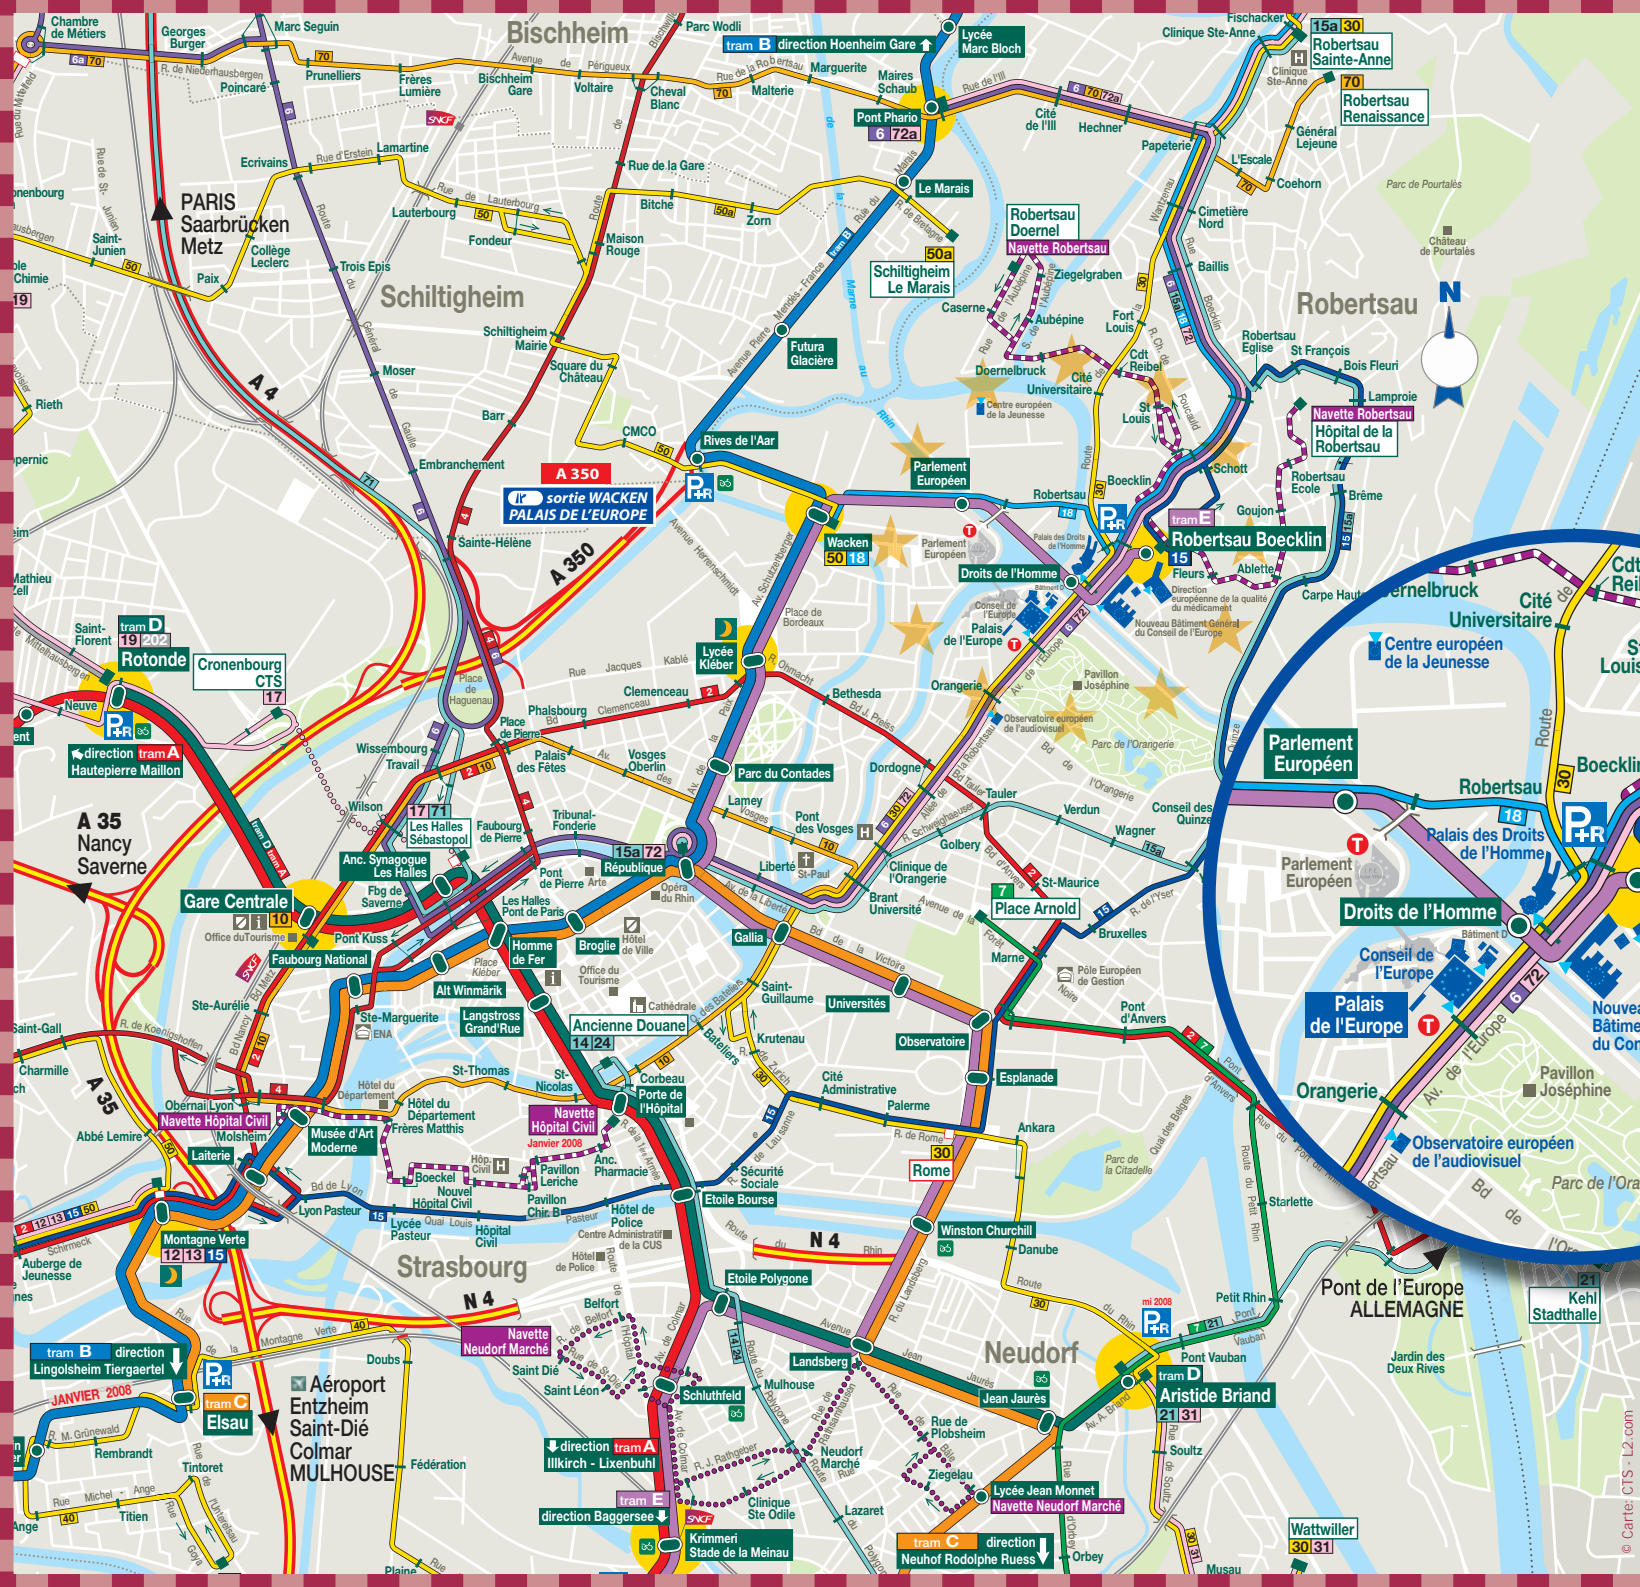

Imprimé en février 2008

ID: 5283

COUNCIL OF EUROPE
CONSEIL DE L'EUROPE

ACCESS / ACCÈS

to the Council of Europe au Conseil de l'Europe

- Station d'échange Bus-Tram
- Véloparcs
- Parking Relais Tram
- Terminus de ligne
- Terminus partiel
- Arrêt desservi dans les deux sens
- Arrêt desservi dans un seul sens
- Circuit parcouru à certaines heures
- Autoroute
- Station taxi
- Entrée bâtiment
- Gare SNCF
- Taxibus (départs)
- Mairie
- Hôpital, Clinique
- Aéroport
- Cathédrale