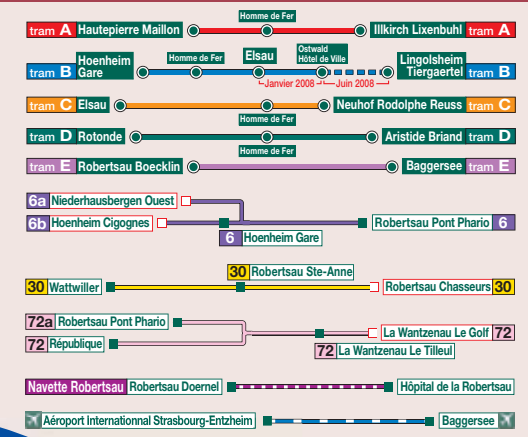

Imprimé en février 2008

ID: 5283

COUNCIL OF EUROPE
CONSEIL DE L'EUROPE

ACCESS / ACCÈS

to the Council of Europe au Conseil de l'Europe

- Station d'échange Bus-Tram
- Véloparcs
- Parking Relais Tram
- Terminus de ligne
- Terminus partiel
- Arrêt desservi dans les deux sens
- Arrêt desservi dans un seul sens
- Circuit parcouru à certaines heures
- Autoroute
- Station taxi
- Entrée bâtiment
- Gare SNCF
- Taxibus (départs)
- Mairie
- Hôpital, Clinique
- Aéroport
- Cathédrale